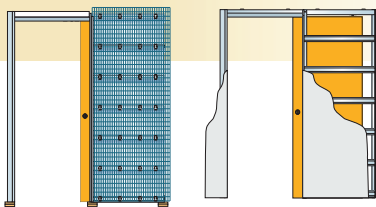

Bezzárubňové stavebné puzdro pre
jednokrídlové dvere posuvné do steny

DO MUROVANEJ STENY

HRÚBKA DOKONČENEJ STENY

DVERNÝ PRIECHOD A x H v mm.	DVERNÉ KRÍDLO LP x HP v mm.	108 mm	125 mm	150 mm
		VNÚTORNÝ OTVOR 54*mm	VNÚTORNÝ OTVOR 54*mm	VNÚTORNÝ OTVOR 54*mm
		KÓD/CENA	KÓD/CENA	KÓD/CENA
615 x 1993	650 x 1985	ESLIZ065SA 479,- EUR	ESLXZ065SA 536,- EUR	ESLYZ065SA 601,- EUR
715 x 1993	750 x 1985	ESLIZ075SA 479,- EUR	ESLXZ075SA 536,- EUR	ESLYZ075SA 601,- EUR
815 x 1993	850 x 1985	ESLIZ085SA 479,- EUR	ESLXZ085SA 536,- EUR	ESLYZ085SA 601,- EUR
915 x 1993	950 x 1985	ESLIZ095SA 519,- EUR	ESLXZ095SA 581,- EUR	ESLYZ095SA 651,- EUR
1015 x 1993	1050 x 1985	ESLIZ105SA 559,- EUR	ESLXZ105SA 626,- EUR	ESLYZ105SA 701,- EUR
1115 x 1993	1150 x 1985	ESLIZ115SA 665,- EUR	ESLXZ115SA 745,- EUR	ESLYZ115SA 834,- EUR

ATYPICKÉ ROZMERY DO MUROVANEJ STENY

HRÚBKA DOKONČENEJ STENY

DVERNÝ PRIECHOD A x H v mm.	DVERNÉ KRÍDLO LP x HP v mm.	108 mm	125 mm	150 mm
		VNÚTORNÝ OTVOR 54*mm	VNÚTORNÝ OTVOR 54*mm	VNÚTORNÝ OTVOR 54*mm
		KÓD/CENA	KÓD/CENA	KÓD/CENA
1215 x 1993	1250 x 1985	-	ESLXZ125SA 745,- EUR	ESLYZ125SA 834,- EUR
1315 x 1993	1350 x 1985	-	ESLXZ135SA 782,- EUR	ESLYZ135SA 876,- EUR

*POZOR! Puzdra s vnútorným otvorom 54mm je možné osadiť len dverami do hrúbky 40mm (vrátane prípadnej zasklievacej lišty).
Puzdro Eclisse SYNTESES LINE je dodávané v 1 balení.

CENY SÚ UVEDENÉ BEZ DPH.
CENY SÚ UVEDENÉ VRÁTANE DOPRAVY.