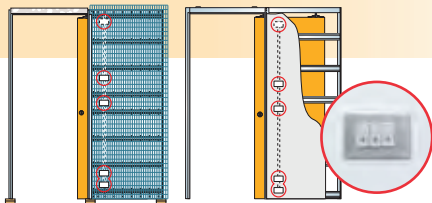

Stavebné puzdro pre
jednokřídlové dvere posuvné do steny
s prípravou pre vedenie elektroinštalácie

DO MURIVA

Hrúbka dokončenej steny **150mm**
VNÚTORNÝ OTVOR 64*mm

ČISTÝ DVERNÝ PRIECHOD
L x H v mm.

600x1970
600x2100
700x1970
700x2100
800x1970
800x2100
900x1970
900x2100
1000x1970
1000x2100

KÓD/CENA

EHIZ065SA
EHIZ065SB
378,- EUR
EHIZ075SA
EHIZ075SB
378,- EUR
EHIZ085SA
EHIZ085SB
378,- EUR
EHIZ095SA
EHIZ095SB
419,- EUR
EHIZ105SA
EHIZ105SB
470,- EUR

DO SADROKARTÓNU

Hrúbka dokončenej steny **150mm**
VNÚTORNÝ OTVOR 64*mm

KÓD/CENA

EHCZ065SA
EHCZ065SB
378,- EUR
EHCZ075SA
EHCZ075SB
378,- EUR
EHCZ085SA
EHCZ085SB
378,- EUR
EHCZ095SA
EHCZ095SB
419,- EUR
EHCZ105SA
EHCZ105SB
470,- EUR

ATYPICKÉ ROZMERY

DO MURIVA

Hrúbka dokončenej steny **150mm**
VNÚTORNÝ OTVOR 64*mm

ČISTÝ DVERNÝ PRIECHOD
L x H v mm.

1100x1970
1100x2100
1200x1970
1200x2100

KÓD/CENA

EHIZ115SA
EHIZ115SB
583,- EUR
EHIZ125SA
EHIZ125SB
641,- EUR

DO SADROKARTÓNU

Hrúbka dokončenej steny **150mm**
VNÚTORNÝ OTVOR 64*mm

KÓD/CENA

EHCZ115SA
EHCZ115SB
583,- EUR
EHCZ125SA
EHCZ125SB
641,- EUR

*POZOR: Puzdrá s vnútorným otvorom 64mm je možné osadiť len dverami do hrúbky 43mm (vrátane prípadnej zasklievacej lišty).

Puzdrá so šírkou priechodu nad 1100mm sú dodávané v 2 baleniach.

CENY SÚ UVEDENÉ BEZ DPH.
CENY SÚ UVEDENÉ VRÁTANE DOPRAVY.