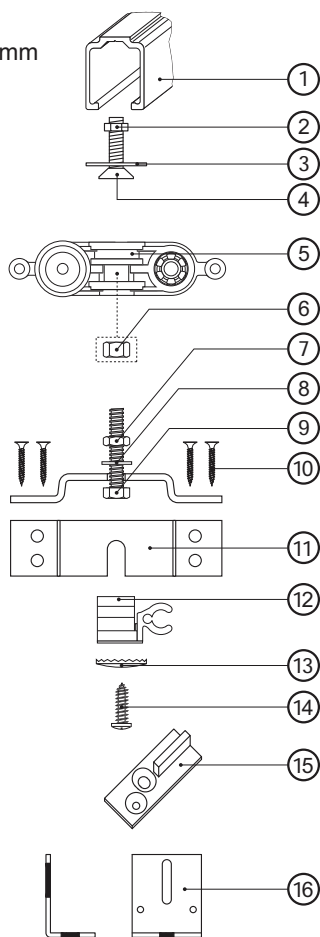

Komponenty

- ① Hliníková vodiaca lišta dĺžky 2000mm
- ② Stredné matice M5 (4ks)
- ③ Podložky M5 (4ks)
- ④ Skrutky TPSEI M5 x 16 (4ks)
- ⑤ Nosné vozíky s guľôčkovými ložiskami (2ks)
- ⑥ Hrubé matice M8 (2ks)
- ⑦ Tenké matice M8 (2ks)
- ⑧ Podložky M8 (2ks)
- ⑨ Skrutky M8 x 45 (2ks)
- ⑩ Skrutky M4,5 x 25 (2ks)
- ⑪ Držiaky dverných panelov (2ks)
- ⑫ Koncové dorazy (2ks)
- ⑬ Protišmykové podložky (2ks)
- ⑭ Skrutky M6 x 30 (2ks)
- ⑮ Vodiaci prvok na podlahu (1ks)
- ⑯ Konzoly (2ks)