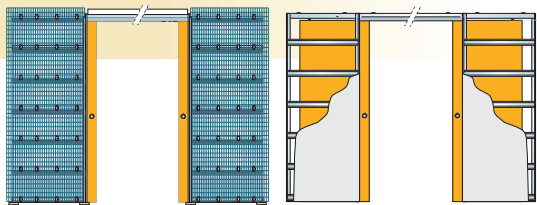

Bezzárubňové stavebné puzdro pre dvojkřídlové dvere posuvné do steny

DO SADROKARTÓNU

HRÚBKA DOKONČENEJ STENY

DVERNÝ PRIECHOD A x H v mm.	DVERNÉ KRÍDLA LP x HP v mm.	HRÚBKA DOKONČENEJ STENY		
		100 mm VNÚTORNÝ OTVOR 54*mm	125 mm VNÚTORNÝ OTVOR 54*mm	150 mm VNÚTORNÝ OTVOR 54*mm
		KÓD/CENA	KÓD/CENA	KÓD/CENA
1230 x 1993	650+650 x 1985	ESLKZ065DA 766,- EUR	ESLKXZ065DA 858,- EUR	ESLKYZ065DA 962,- EUR
1430 x 1993	750+750 x 1985	ESLKZ075DA 766,- EUR	ESLKXZ075DA 858,- EUR	ESLKYZ075DA 962,- EUR
1630 x 1993	850+850 x 1985	ESLKZ085DA 766,- EUR	ESLKXZ085DA 858,- EUR	ESLKYZ085DA 962,- EUR
1830 x 1993	950+950 x 1985	ESLKZ095DA 832,- EUR	ESLKXZ095DA 930,- EUR	ESLKYZ095DA 1 042,- EUR
2030 x 1993	1050+1050 x 1985	ESLKZ105DA 896,- EUR	ESLKXZ105DA 1 002,- EUR	ESLKYZ105DA 1 122,- EUR
2230 x 1993	1150+1150 x 1985	ESLKZ115DA 1 064,- EUR	ESLKXZ115DA 1 192,- EUR	ESLKYZ115DA 1 336,- EUR

ATYPICKÉ ROZMERY DO SADROKARTÓNU

HRÚBKA DOKONČENEJ STENY

DVERNÝ PRIECHOD A x H v mm.	DVERNÉ KRÍDLA LP x HP v mm.	HRÚBKA DOKONČENEJ STENY		
		100 mm VNÚTORNÝ OTVOR 54*mm	125 mm VNÚTORNÝ OTVOR 54*mm	150 mm VNÚTORNÝ OTVOR 54*mm
		KÓD/CENA	KÓD/CENA	KÓD/CENA
2430 x 1993	1250+1250 x 1985	-	ESLKXZ125DA 1 192,- EUR	ESLKYZ125DA 1 336,- EUR
2630 x 1993	1350+1350 x 1985	-	ESLKXZ135DA 1 252,- EUR	ESLKYZ135DA 1 402,- EUR

*POZOR! Puzdrá s vnútorným otvorom 54mm je možné osadiť len dverami do hrúbky 40mm (vrátane prípadnej zasklievacej lišty).
Puzdro Eclisse SYNTHESIS LINE DVOJKŘÍDLOVÉ je dodávané v 2 baleniach.

CENY SÚ UVEDENÉ BEZ DPH.
CENY SÚ UVEDENÉ VRÁTANE DOPRAVY.