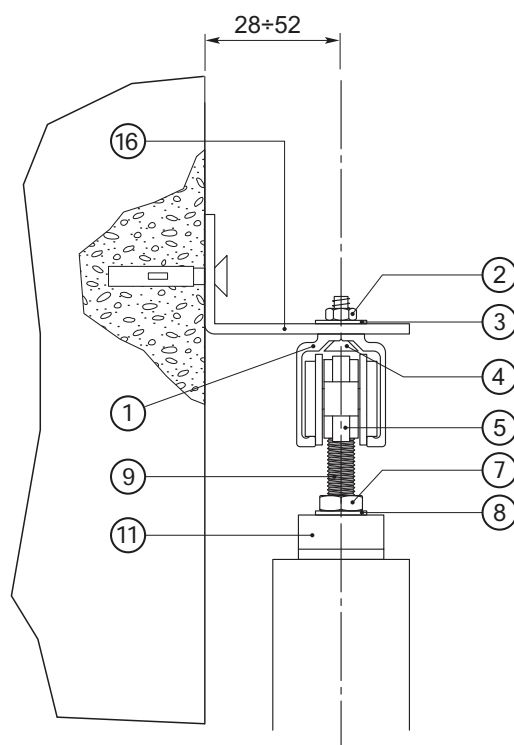

Prierez

KÓD	NÁZOV	CENA
OSEM	SÚPRAVA PRE POSUVNÉ DVERE POPRI STENE S LIŠTOU DĹŽKY 2000mm	56,- EUR / 1ks
OPBIN2	HLINÍKOVÁ VODIACA LIŠTA PRE POSUV POPRI STENE, dĺžka max. 6000mm	9,30 EUR / 1m
OPFER8	MONTÁŽNA KRABIČKA PRE POSUV POPRI STENE - NOSNOSŤ 80kg	28,- EUR / 1ks

CENY SÚ UVEDENÉ BEZ DPH