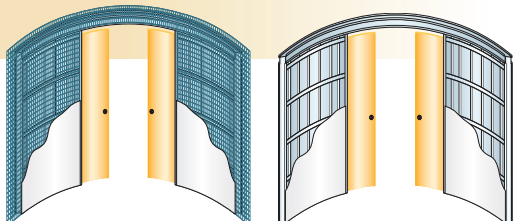

Eclisse

CIRCULAR dvojkrídlové

Stavebné puzdro pre dvojkrídlové oblúkové dvere posuvné do steny

DO MUROVANEJ STENY

Hrúbka dokončenej steny **125mm**
VNÚTORNÝ OTVOR 72 mm

ČISTÝ DVERNÝ PRIECHOD
L x H v mm

600 + 600 x 2000
600 + 600 x 2100
700 + 700 x 2000
700 + 700 x 2100
800 + 800 x 2000
800 + 800 x 2100
900 + 900 x 2000
900 + 900 x 2100
1000 + 1000 x 2000
1000 + 1000 x 2100

KÓD/CENA

ECRI060DA_
ECRI060DB_
2 374,- EUR
ECRI070DA_
ECRI070DB_
2 374,- EUR
ECRI080DA_
ECRI080DB_
2 478,- EUR
ECRI090DA_
ECRI090DB_
2 582,- EUR
ECRI100DA_
ECRI100DB_
2 684,- EUR

DO SADROKARTÓNU

Hrúbka dokončenej steny **125mm**
VNÚTORNÝ OTVOR 72 mm

KÓD/CENA

ECRK060DA_
ECRK060DB_
2 374,- EUR
ECRK070DA_
ECRK070DB_
2 374,- EUR
ECRK080DA_
ECRK080DB_
2 478,- EUR
ECRK090DA_
ECRK090DB_
2 582,- EUR
ECRK100DA_
ECRK100DB_
2 684,- EUR

ATYPICKÉ ROZMERY

ČISTÝ DVERNÝ PRIECHOD
L x H v mm

600 + 600 x 1000÷2600
700 + 700 x 1000÷2600
800 + 800 x 1000÷2600
900 + 900 x 1000÷2600
1000 + 1000 x 1000÷2600
1100 + 1100 x 1000÷2600
1200 + 1200 x 1000÷2600

DO MUROVANEJ STENY

Hrúbka dokončenej steny **125mm**
VNÚTORNÝ OTVOR 72 mm

KÓD/CENA

EIFMCRD/60_
3 166,- EUR
EIFMCRD/70_
3 166,- EUR
EIFMCRD/80_
3 304,- EUR
EIFMCRD/90_
3 442,- EUR
EIFMCRD/100_
3 500,- EUR
EIFMCRD/110_
3 854,- EUR
EIFMCRD/120_
3 854,- EUR

DO SADROKARTÓNU

Hrúbka dokončenej steny **125mm**
VNÚTORNÝ OTVOR 72 mm

KÓD/CENA

EKFMCRD/60_
3 166,- EUR
EKFMCRD/70_
3 166,- EUR
EKFMCRD/80_
3 304,- EUR
EKFMCRD/90_
3 442,- EUR
EKFMCRD/100_
3 500,- EUR
EKFMCRD/110_
3 854,- EUR
EKFMCRD/120_
3 854,- EUR

POZOR: pri zadávaní kódu napíšte prosím polomer (_): 1=R 1000 2=R 1300 3=R 1500 4=R 1800 5=R 2000

Príklad: 600x2000 s polomerom 1000 mm = Kód: ECRI060DA1 _

Puzdra s inými polomerami, výškami a vnútornými otvormi budú ocenené na požiadanie.

Puzdro Eclisse CIRCULAR dvojkrídlové je dodávané v 2 baleniach.