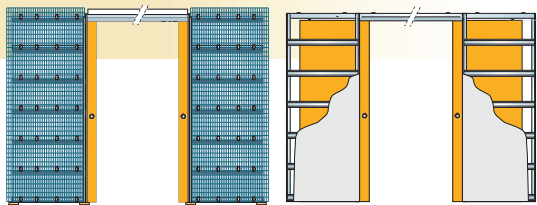

Bezzárubňové stavebné puzdro pre dvojkrídlové dvere posuvné do steny

ATYPICKÉ ROZMERY DO SADROKARTÓNU

Do výšky H = 2100mm	HRÚBKA DOKONČENEJ STENY		
	100 mm	125 mm	150 mm
	VNÚTORNÝ OTVOR 54*mm	VNÚTORNÝ OTVOR 54*mm	VNÚTORNÝ OTVOR 54*mm
DVERNÝ PRIECHOD A x H v mm.	KÓD/CENA	KÓD/CENA	KÓD/CENA
1230 x 1000-2100	ESLKFMD/60 996,- EUR	ESLKXFMD/60 1 116,- EUR	ESLKYFMD/60 1 250,- EUR
1430 x 1000-2100	ESLKFMD/70 996,- EUR	ESLKXFMD/70 1 116,- EUR	ESLKYFMD/70 1 250,- EUR
1630 x 1000-2100	ESLKFMD/80 996,- EUR	ESLKXFMD/80 1 116,- EUR	ESLKYFMD/80 1 250,- EUR
1830 x 1000-2100	ESLKFMD/90 1 080,- EUR	ESLKXFMD/90 1 208,- EUR	ESLKYFMD/90 1 354,- EUR
2030 x 1000-2100	ESLKFMD/100 1 162,- EUR	ESLKXFMD/100 1 302,- EUR	ESLKYFMD/100 1 458,- EUR
2230 x 1000-2100	ESLKFMD/110 1 332,- EUR	ESLKXFMD/110 1 550,- EUR	ESLKYFMD/110 1 736,- EUR
2430 x 1000-2100	-	ESLKXFMD/120 1 550,- EUR	ESLKYFMD/120 1 736,- EUR
2630 x 1000-2100	-	ESLKXFMD/130 1 628,- EUR	ESLKYFMD/130 1 822,- EUR

Výšky H = 2150 - 2700mm	HRÚBKA DOKONČENEJ STENY		
	100 mm	125 mm	150 mm
	VNÚTORNÝ OTVOR 54*mm	VNÚTORNÝ OTVOR 54*mm	VNÚTORNÝ OTVOR 54*mm
DVERNÝ PRIECHOD A x H v mm.	KÓD/CENA	KÓD/CENA	KÓD/CENA
1230 x 2150-2700	-	ESLKXFMD/60 1 116,- EUR	ESLKYFMD/60 1 250,- EUR
1430 x 2150-2700	-	ESLKXFMD/70 1 116,- EUR	ESLKYFMD/70 1 250,- EUR
1630 x 2150-2700	-	ESLKXFMD/80 1 116,- EUR	ESLKYFMD/80 1 250,- EUR
1830 x 2150-2700	-	ESLKXFMD/90 1 208,- EUR	ESLKYFMD/90 1 354,- EUR
2030 x 2150-2700	-	ESLKXFMD/100 1 302,- EUR	ESLKYFMD/100 1 458,- EUR
2230 x 2150-2700	-	ESLKXFMD/110 1 550,- EUR	ESLKYFMD/110 1 736,- EUR
2430 x 2150-2700	-	ESLKXFMD/120 1 550,- EUR	ESLKYFMD/120 1 736,- EUR
2630 x 2150-2700	-	ESLKXFMD/130 1 628,- EUR	ESLKYFMD/130 1 822,- EUR

*POZOR! Puzdá s vnútorným otvorom 54mm je možné osadiť len dverami do hrúbky 40mm (vrátane prípadnej zasklievacej lišty). Puzdro Eclisse SYNTHESIS LINE DVOJKRÍDLOVÉ je dodávané v 2 baleniach.

CENY SÚ UVEDENÉ BEZ DPH.
CENY SÚ UVEDENÉ VRÁTANE DOPRAVY.