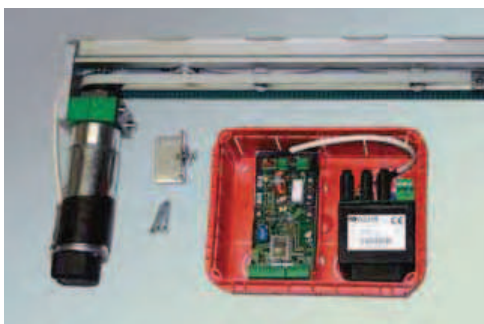

MOTORIZÁCIA ECLIS 5

MOTORIZÁCIA umožňuje automatické dynamické otváranie a pomalé zatváranie dverí.

Otváranie a zatváranie dvojkridlových dverí je simultánne.

Môže byť ovládaná rôznymi spôsobmi: stlačením tlačidla, diaľkovým ovládaním, infračerveným senzorom alebo radarovým senzorom.

MOTORIZÁCIU MÔŽU BYŤ VYBAVENÉ PUZDRÁ DO MURIVA A SADROKARTÓNU:

JEDNOKRÍDLOVÉ s dverným priechodom do LxH = 1500x2600mm

DVOJKRÍDLOVÉ s dverným priechodom do LxH = 3050x2600mm

LUCE jednokridlové s dverným priechodom do LxH = 1200x2600mm

LUCE dvojkridlové s dverným priechodom do LxH = 2450x2600mm

ZÁKRYT s dverným priechodom do LxH = 1000x2600mm

MOTORIZÁCIA obsahuje:

Špeciálnu koľajnicu s motorom, transformátor a radiacu jednotku. Motorizácia je pripravená aj na inštaláciu radaru a bezpečnostnej fotobunky.