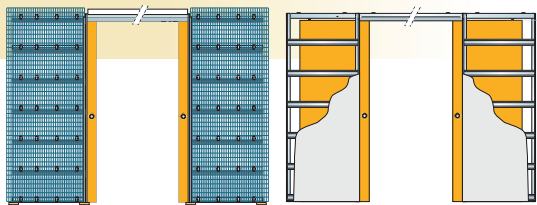

Eclisse SYNTESIS® LINE dvojkrídlové

Bezzárubňové stavebné puzdro pre dvojkrídlové dvere posuvné do steny

DO MUROVANEJ STENY

HRÚBKA DOKONČENEJ STENY

DVERNÝ PRIECHOD A x H v mm.	DVERNÉ KRÍDLA LP x HP v mm.	HRÚBKA DOKONČENEJ STENY		
		108 mm VNÚTORNÝ OTVOR 54*mm	125 mm VNÚTORNÝ OTVOR 54*mm	150 mm VNÚTORNÝ OTVOR 54*mm
		KÓD/CENA	KÓD/CENA	KÓD/CENA
1230 x 1993	650+650 x 1985	ESLIZ065DA 958,- EUR	ESLXZ065DA 1 072,- EUR	ESLYZ065DA 1 202,- EUR
1430 x 1993	750+750 x 1985	ESLIZ075DA 958,- EUR	ESLXZ075DA 1 072,- EUR	ESLYZ075DA 1 202,- EUR
1630 x 1993	850+850 x 1985	ESLIZ085DA 958,- EUR	ESLXZ085DA 1 072,- EUR	ESLYZ085DA 1 202,- EUR
1830 x 1993	950+950 x 1985	ESLIZ095DA 1 038,- EUR	ESLXZ095DA 1 162,- EUR	ESLYZ095DA 1 302,- EUR
2030 x 1993	1050+1050 x 1985	ESLIZ105DA 1 118,- EUR	ESLXZ105DA 1 252,- EUR	ESLYZ105DA 1 402,- EUR
2230 x 1993	1150+1150 x 1985	ESLIZ115DA 1 330,- EUR	ESLXZ115DA 1 490,- EUR	ESLYZ115DA 1 668,- EUR

ATYPICKÉ ROZMERY DO MUROVANEJ STENY

HRÚBKA DOKONČENEJ STENY

DVERNÝ PRIECHOD A x H v mm.	DVERNÉ KRÍDLA LP x HP v mm.	HRÚBKA DOKONČENEJ STENY		
		108 mm VNÚTORNÝ OTVOR 54*mm	125 mm VNÚTORNÝ OTVOR 54*mm	150 mm VNÚTORNÝ OTVOR 54*mm
		KÓD/CENA	KÓD/CENA	KÓD/CENA
2430 x 1993	1250+1250 x 1985	-	ESLXZ125DA 1 490,- EUR	ESLYZ125DA 1 668,- EUR
2630 x 1993	1350+1350 x 1985	-	ESLXZ135DA 1 564,- EUR	ESLYZ135DA 1 752,- EUR

*POZOR! Puzdrá s vnútorným otvorom 54mm je možné osadiť len dverami do hrúbky 40mm (vrátane prípadnej zasklievacej lišty). Puzdro Eclisse SYNTESIS LINE DVOJKRÍDLOVÉ je dodávané v 2 baleniach.

CENY SÚ UVEDENÉ BEZ DPH.
CENY SÚ UVEDENÉ VRÁTANE DOPRAVY.