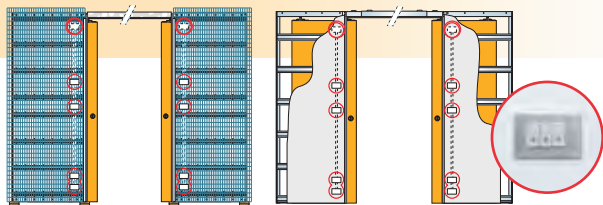

Stavebné puzdro pre dvojkrídlové dvere s prípravou na vedenie elektra na oboch stranách

DO MURIVA

Hrúbka dokončenej steny **150mm**
VNÚTORNÝ OTVOR 64*mm

ČISTÝ DVERNÝ PRIECHOD
L x H v mm.

1250 x 1970
1250 x 2100
1450 x 1970
1450 x 2100
1650 x 1970
1650 x 2100
1850 x 1970
1850 x 2100
2050 x 1970
2050 x 2100

KÓD/CENA

EHIZ065DA
EHIZ065DB
757,- EUR
EHIZ075DA
EHIZ075DB
757,- EUR
EHIZ085DA
EHIZ085DB
757,- EUR
EHIZ095DA
EHIZ095DB
839,- EUR
EHIZ105DA
EHIZ105DB
941,- EUR

DO SADROKARTÓNU

Hrúbka dokončenej steny **150mm**
VNÚTORNÝ OTVOR 64*mm

KÓD/CENA

EHCZ065DA
EHCZ065DB
757,- EUR
EHCZ075DA
EHCZ075DB
757,- EUR
EHCZ085DA
EHCZ085DB
757,- EUR
EHCZ095DA
EHCZ095DB
839,- EUR
EHCZ105DA
EHCZ105DB
941,- EUR

ATYPICKÉ ROZMERY

DO MURIVA

Hrúbka dokončenej steny **150mm**
VNÚTORNÝ OTVOR 64*mm

ČISTÝ DVERNÝ PRIECHOD
L x H v mm.

2250 x 1970
2250 x 2100
2450 x 1970
2450 x 2100
1250 x 1000÷2600
1450 x 1000÷2600
1650 x 1000÷2600
1850 x 1000÷2600
2050 x 1000÷2600
2250 x 1000÷2600
2450 x 1000÷2600
2650 x 1000÷2600

KÓD/CENA

EHIZ115DA
EHIZ115DB
1 157,- EUR
EHIZ125DA
EHIZ125DB
1 273,- EUR
EHIFMD/60
998,- EUR
EHIFMD/70
998,- EUR
EHIFMD/80
998,- EUR
EHIFMD/90
1 113,- EUR
EHIFMD/100
1 249,- EUR
EHIFMD/110
1 383,- EUR
EHIFMD/120
1 518,- EUR
EHIFMD/130
1 685,- EUR

DO SADROKARTÓNU

Hrúbka dokončenej steny **150mm**
VNÚTORNÝ OTVOR 64*mm

KÓD/CENA

EHCZ115DA
EHCZ115DB
1 157,- EUR
EHCZ125DA
EHCZ125DB
1 273,- EUR
EHCFMD/60
998,- EUR
EHCFMD/70
998,- EUR
EHCFMD/80
998,- EUR
EHCFMD/90
1 113,- EUR
EHCFMD/100
1 249,- EUR
EHCFMD/110
1 383,- EUR
EHCFMD/120
1 518,- EUR
EHCFMD/130
1 685,- EUR

*POZOR: Puzdrá s vnútorným otvorom 64mm je možné osadiť len dverami do hrúbky 43mm (vrátane prípadnej zasklievacej lišty).

Puzdrá so šírkou priechodu nad 2250mm sú dodávané v 3 baleniach.

CENY SÚ UVEDENÉ BEZ DPH.
CENY SÚ UVEDENÉ VRÁTANE DOPRAVY.