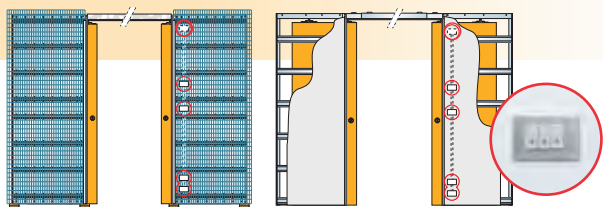

\*POZOR: Puzdrá s vnútorným otvorom 64mm je možné osadiť len dverami do hrúbky 43mm (vrátane prípadnej zasklievacej lišty).

Puzdrá so šírkou priechodu nad 1100mm sú dodávané v 2 baleniach.

CENY SÚ UVEDENÉ BEZ DPH.  
CENY SÚ UVEDENÉ VRÁTANE DOPRAVY.