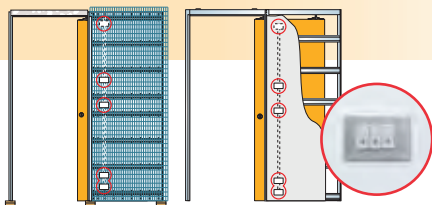

Puzdrá so šírkou priechodu nad 1100mm sú dodávané v 2 baleniach.

CENY SÚ UVEDENÉ BEZ DPH.  
CENY SÚ UVEDENÉ VRÁTANE DOPRAVY.

Stavebné puzdro pre  
jednokřídlové dvere posuvné do steny  
s prípravou pre vedenie elektroinštalácie