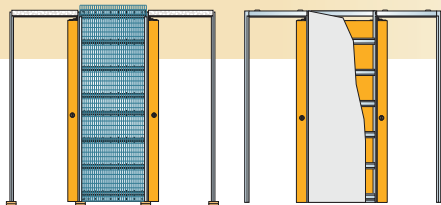

S tavebné puzdro pre dve dvere zasúvané do steny z opačných strán

Eclisse

ZÁKRYT